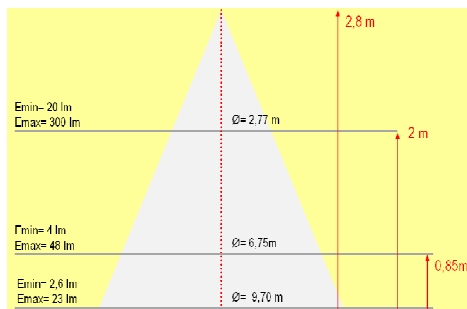

### Dimensiones:

De	Diámetro exterior	11 cm
Dh	Diámetro hueco	9 cm
h	Altura	4,5 cm

(1): La potencia de consumo incluye el equipo/ transformador

(2): Vida útil considerando el equipo/ transformador. La lámpara de led tiene una vida útil mayor a las 50.000hs

## Diagrama de conos luminicos:

Fig. 1 - Cono lumínico Carancho 6W<sup>(4)</sup>

Fig. 2 - Cono lumínico Carancho 9W<sup>(4)</sup>

Fig. 3 - Cono lumínico Carancho 12W<sup>(4)</sup>

Fig. 4 - Cono lumínico Carancho 18W<sup>(4)</sup>