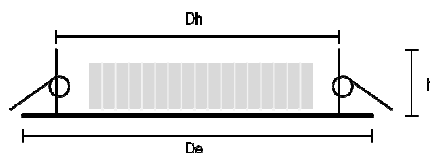

<b>COLORES</b>	<input type="checkbox"/> Blanco
	<input type="checkbox"/> Acero
	<input type="checkbox"/> Negro
<b>VIDRIOS</b>	<input type="checkbox"/> Satinado

Producto	Potencia LED	Consumo <sup>(1)</sup>	Flujo lumínico		
			Blanco Frío (5000°K)	Blanco Neutro (4000°K)	Blanco Cálido (3000°K)
Carancho_6W	6 W	7,5 W	690 lm	610 lm	570 lm
Carancho_9W	9 W	11 W	900 lm	790 lm	750 lm
Carancho_12W	12 W	14,5 W	1350 lm	1200 lm	1120 lm
Carancho_18W	18 W	22 W	1800 lm	1550 lm	1450 lm

### Dimensiones:

De	Diámetro exterior	11 cm
Dh	Diámetro hueco	9 cm
h	Altura	4,5 cm

(1): La potencia de consumo incluye el equipo/ transformador

(2): Vida útil considerando el equipo/ transformador. La lámpara de led tiene una vida útil mayor a las 50.000hs