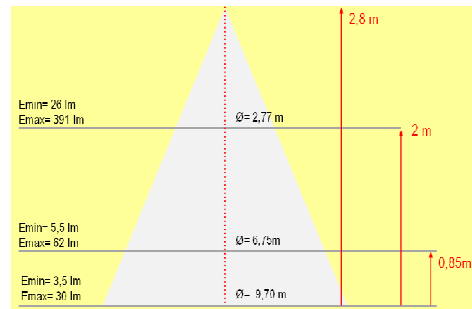

### Dimensiones:

De	Diámetro exterior	11 cm
Dh	Diámetro hueco	9 cm
h	Altura	4,5 cm

(1): La potencia de consumo incluye el equipo/ transformador

(2): Vida útil considerando el equipo/ transformador. La lámpara de led tiene una vida útil mayor a las 50.000hs

## Diagrama de conos luminicos:

Fig. 1 - Cono lumínico Carancho 6W<sup>(4)</sup>

Fig. 2 - Cono lumínico Carancho 9W<sup>(4)</sup>

Fig. 3 - Cono lumínico Carancho 12W<sup>(4)</sup>

Fig. 4 - Cono lumínico Carancho 18W<sup>(4)</sup>