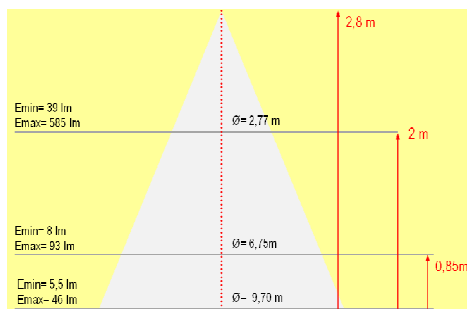

### Dimensiones:

De	Diámetro exterior	11 cm
Dh	Diámetro hueco	9 cm
h	Altura	4,5 cm

(1): La potencia de consumo incluye el equipo/ transformador

(2): Vida útil considerando el equipo/ transformador. La lámpara de led tiene una vida útil mayor a las 50.000hs

## Diagrama de conos luminicos:

Fig. 1 - Cono lumínico Carancho 6W<sup>(4)</sup>

Fig. 2 - Cono lumínico Carancho 9W<sup>(4)</sup>

Fig. 3 - Cono lumínico Carancho 12W<sup>(4)</sup>

Fig. 4 - Cono lumínico Carancho 18W<sup>(4)</sup>