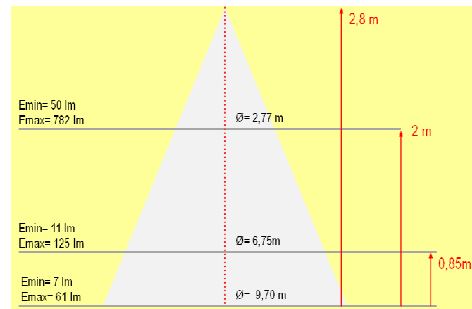

### Dimensiones:

De	Diámetro exterior	11 cm
Dh	Diámetro hueco	9 cm
h	Altura	4,5 cm

(1): La potencia de consumo incluye el equipo/ transformador

(2): Vida útil considerando el equipo/ transformador. La lámpara de led tiene una vida útil mayor a las 50.000hs

## Diagrama de conos luminicos:

Fig. 1 - Cono lumínico Carancho 6W<sup>(4)</sup>

Fig. 2 - Cono lumínico Carancho 9W<sup>(4)</sup>

Fig. 3 - Cono lumínico Carancho 12W<sup>(4)</sup>

Fig. 4 - Cono lumínico Carancho 18W<sup>(4)</sup>